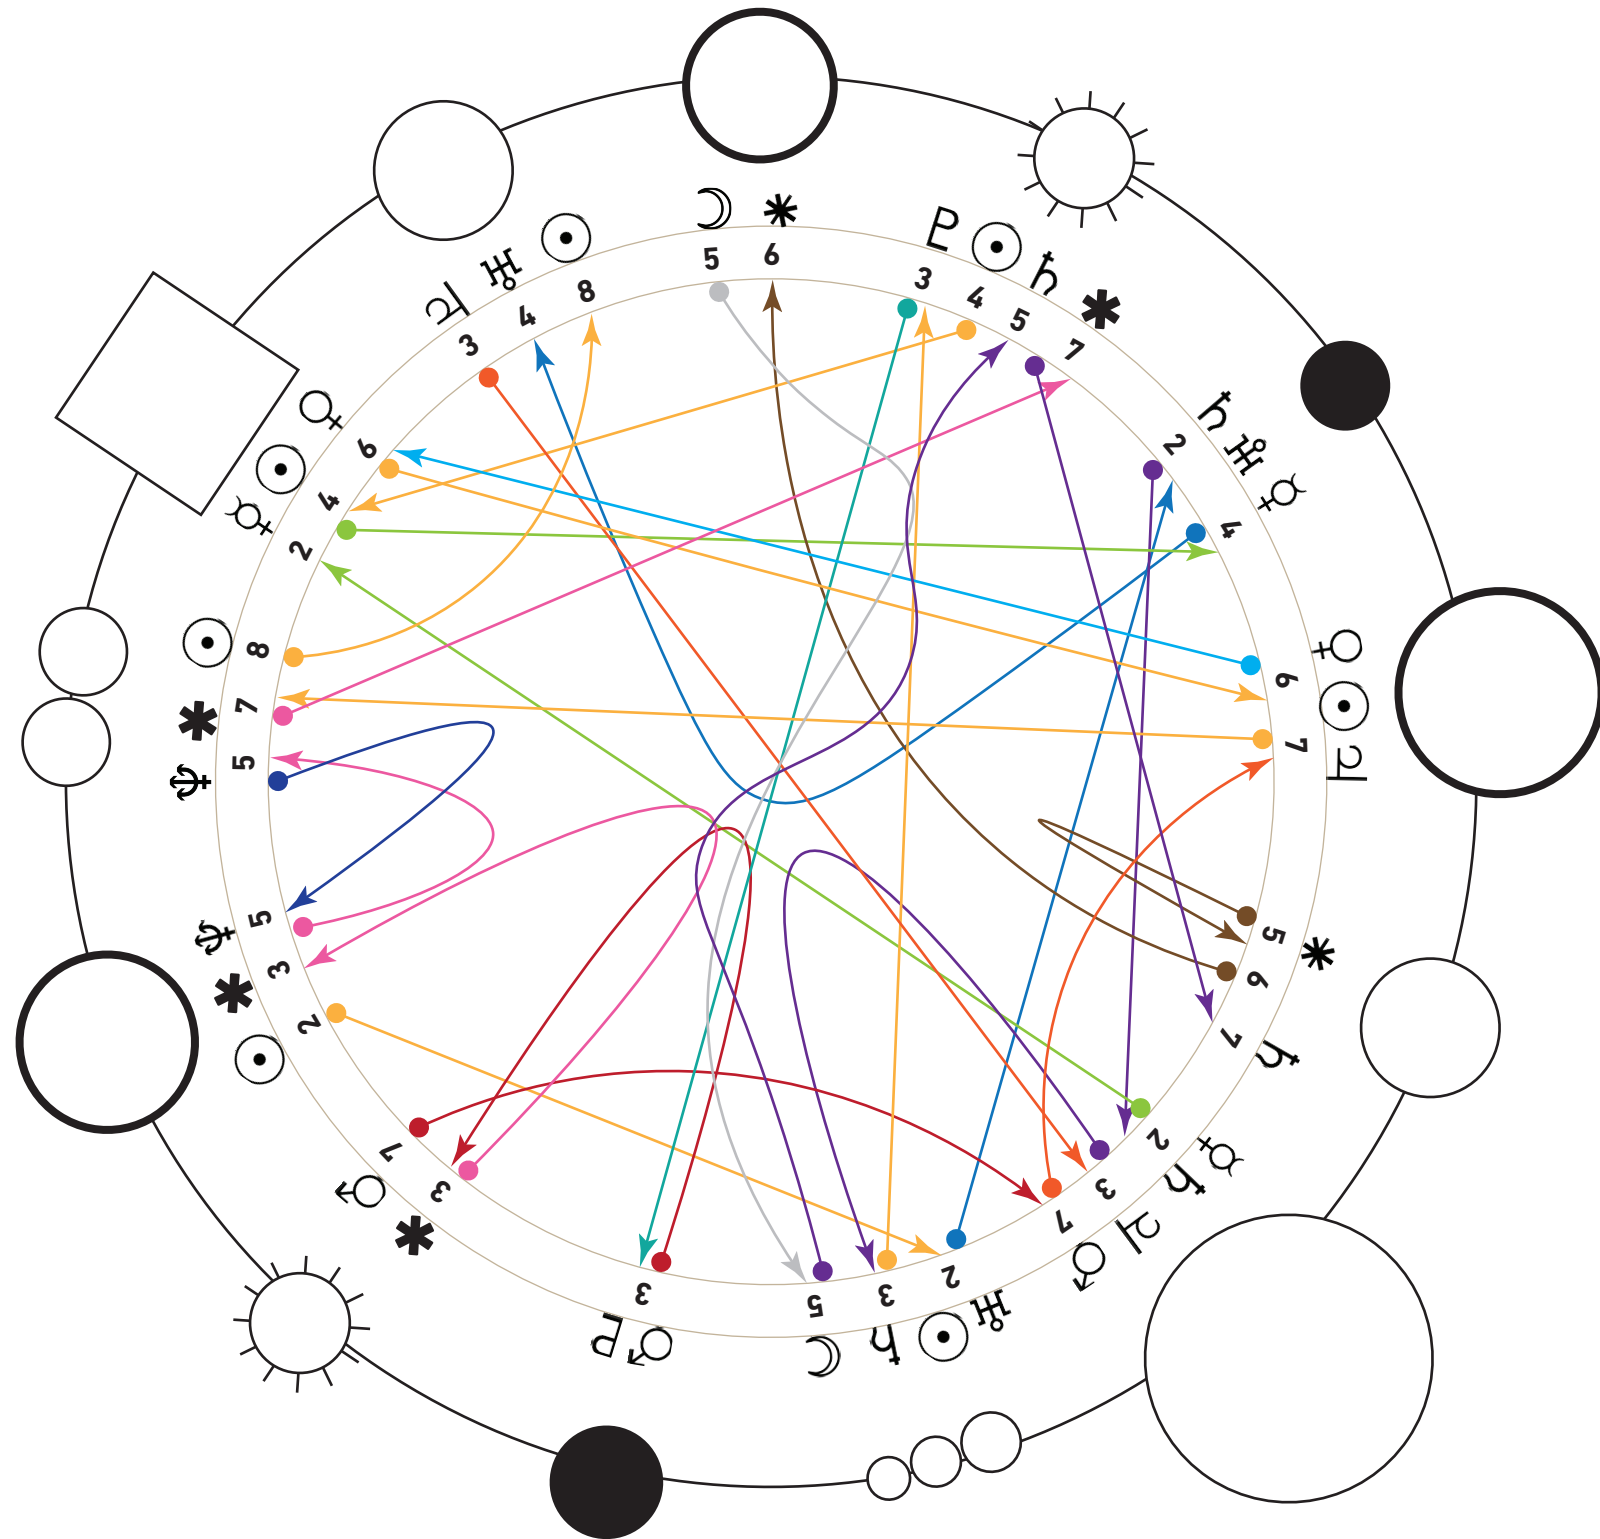

V.IV.XVVMCCXXXII

Orange bar	☉
Green bar	♀
Blue bar	♀
Grey bar	☾
Brown bar FW13	✳
Pink bar NX1	✳
Red bar	♂
Orange bar	♁
Purple bar	♃
Blue bar	♃
Dark blue bar	♃
Dark blue bar	♃
Teal bar	♁

SOPA COSMICA
BIG BANG

ENTRADA: 10 bpm
DINAMICA: *pp*

0	♀	
1	♁	
2	♃	
3	☾	colisión
4	♀	↻
5	♂	danza celeste <i>pp</i> > <
6	♁	
7	♀	↓
8	✳	↑
9	☉	≡