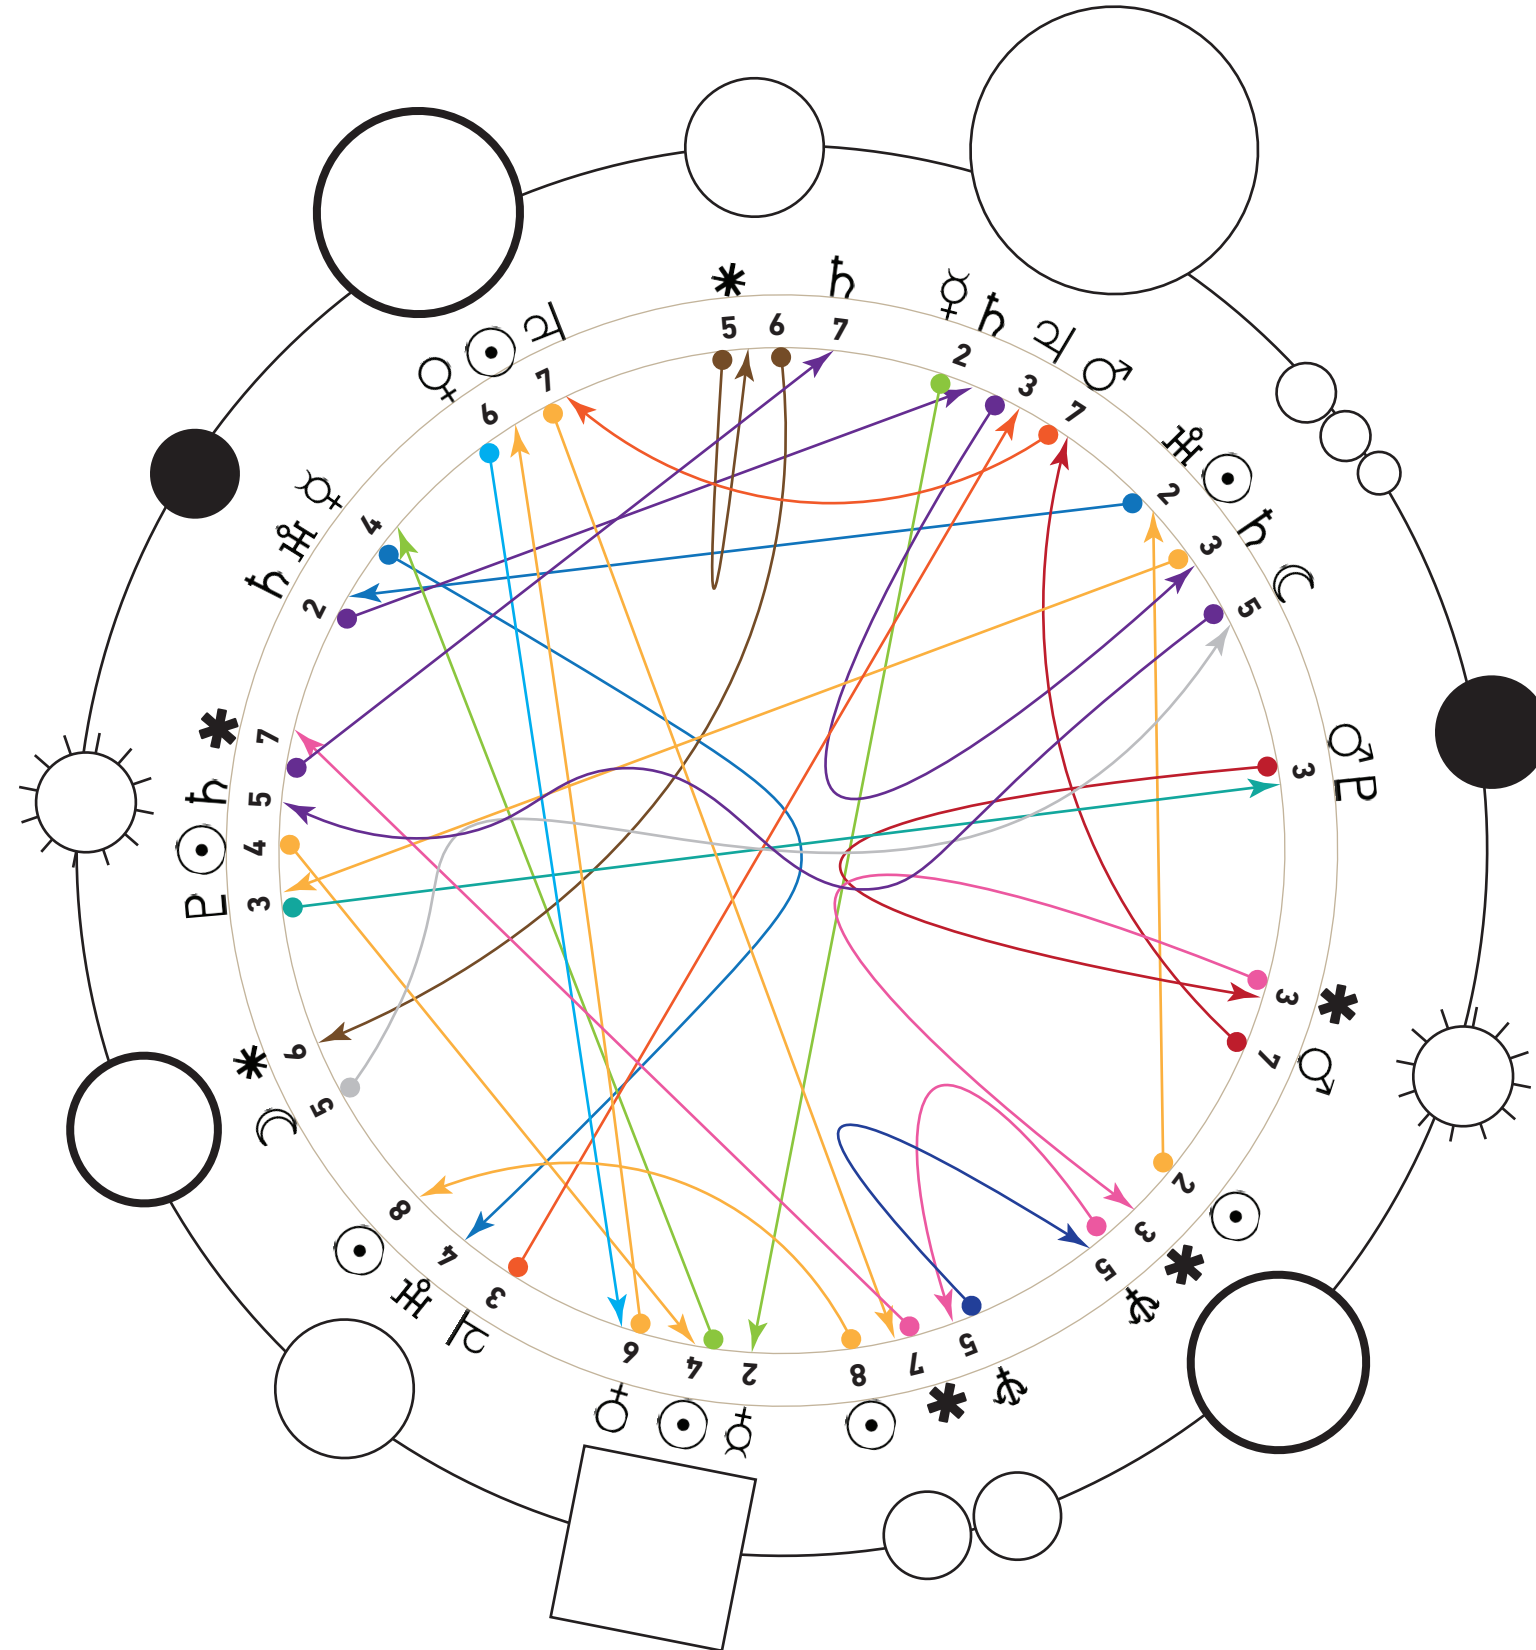

V.IV.XVVMCCXXXII

Orange bar	☉
Green bar	♀
Blue bar	♀
Grey bar	☾
Brown bar FW13	✳
Pink bar NX1	✳
Red bar	♂
Orange bar	♁
Purple bar	♃
Blue bar	♄
Dark blue bar	♅
Teal bar	♆

SOPA COSMICA
BIG BANG

ENTRADA: 10 bpm
DINAMICA: *pp*

0	♀	
1	♁	
2	♅	
3	☾	colisión
4	♀	↻
5	♂	danza celeste <i>pp</i> > <
6	♁	
7	♀	↓
8	✳	↑
9	☉	≡