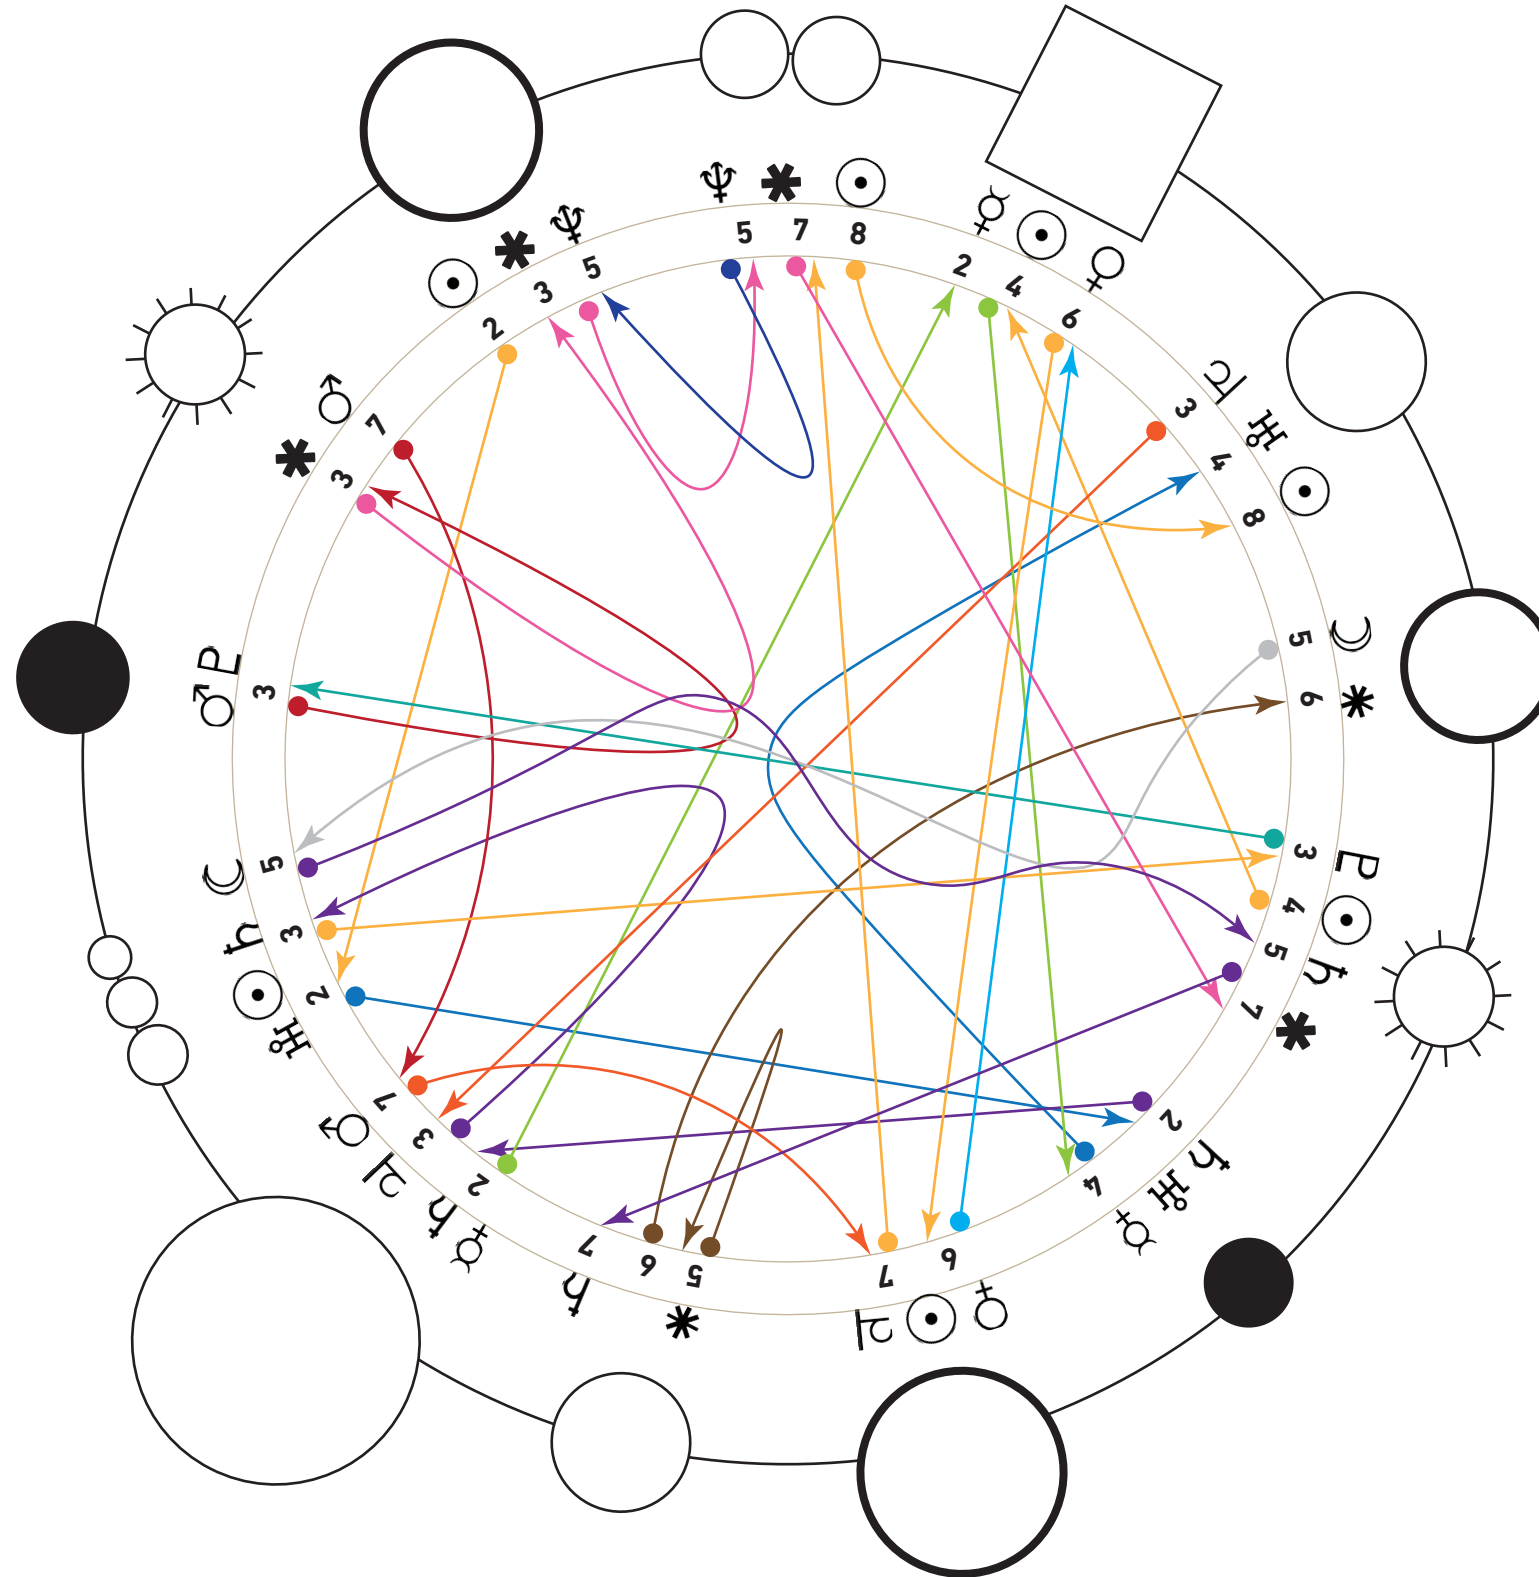

V.IV.XVMCCXXXII

Orange bar	☉
Green bar	♀
Blue bar	♀
Grey bar	☾
Brown bar FW13	✱
Pink bar NX1	✱
Red bar	♂
Orange bar	♁
Purple bar	♃
Blue bar	♃
Dark blue bar	♃
Teal bar	♁

SOPA COSMICA
BIG BANG

ENTRADA: 10 bpm
DINAMICA: *pp*

- | | | |
|---|---|--------------------------------|
| 0 | ♀ | |
| 1 | ♁ | |
| 2 | ♃ | |
| 3 | ☾ | colisión |
| 4 | ♀ | ↻ |
| 5 | ♂ | danza celeste
<i>pp</i> > < |
| 6 | ♁ | |
| 7 | ♀ | ↓ |
| 8 | ✱ | ↑ |
| 9 | ☉ | ≡ |

V.IV.XVVMCCXXXII

Orange bar	☉
Green bar	♀
Blue bar	♀
Grey bar	☾
Brown bar FW13	✱
Pink bar NX1	✱
Red bar	♂
Orange bar	♁
Purple bar	♃
Blue bar	♃
Dark blue bar	♃
Teal bar	♁

SOPA COSMICA
BIG BANG

ENTRADA: 10 bpm
DINAMICA: *pp*