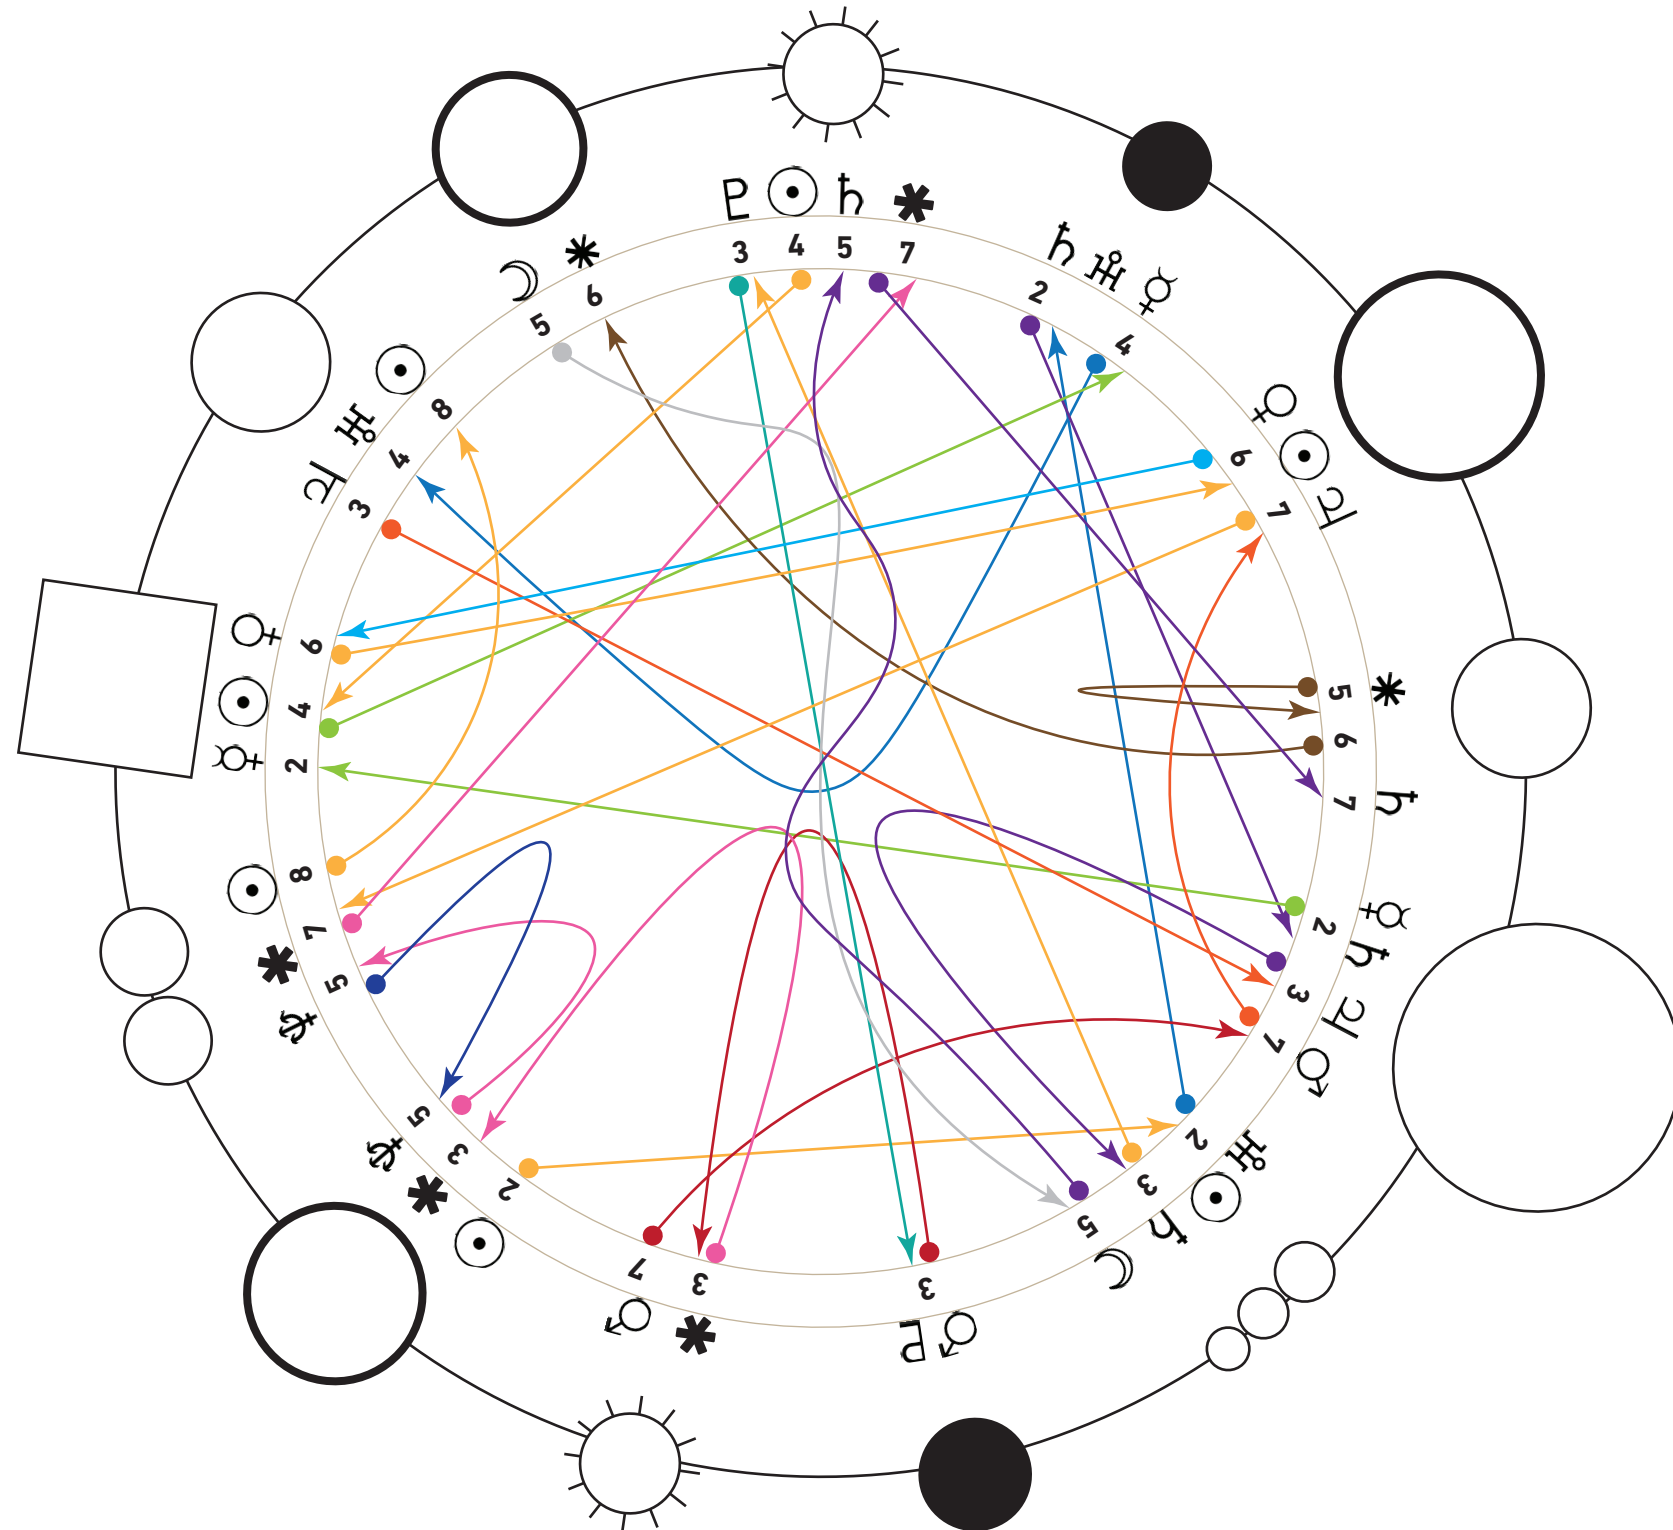

SOPA COSMICA
BIG BANG

ENTRADA: 10 bpm
DINAMICA: *pp*

- 0
- 1
- 2
- 3 colisión
- 4
- 5 danza celeste
pp > <
- 6
- 7 ↓
- 8 ↑
- 9

V.IV.XVVMCCXXXII

Orange bar	☉
Green bar	♀
Blue bar	♀
Grey bar	☾
Brown bar FW13	✳
Pink bar NX1	✳
Red bar	♂
Orange bar	♁
Purple bar	♃
Blue bar	♃
Dark blue bar	♃
Teal bar	♁

SOPA COSMICA
BIG BANG

ENTRADA: 10 bpm
DINAMICA: *pp*

- | | | |
|---|---|--------------------------------|
| 0 | ♀ | |
| 1 | ♁ | |
| 2 | ♃ | |
| 3 | ☾ | colisión |
| 4 | ♀ | ↻ |
| 5 | ♂ | danza celeste
<i>pp</i> > < |
| 6 | ♁ | |
| 7 | ♀ | ↓ |
| 8 | ✳ | ↑ |
| 9 | ☉ | ≡ |

V.IV.XVVMCCXXXII

Orange bar	☉
Green bar	♀
Blue bar	♀
Grey bar	☾
Brown bar FW13	✳
Pink bar NX1	✳
Red bar	♂
Orange bar	♁
Purple bar	♃
Blue bar	♃
Dark blue bar	♃
Teal bar	♁

SOPA COSMICA
BIG BANG

ENTRADA: 10 bpm
DINAMICA: *pp*