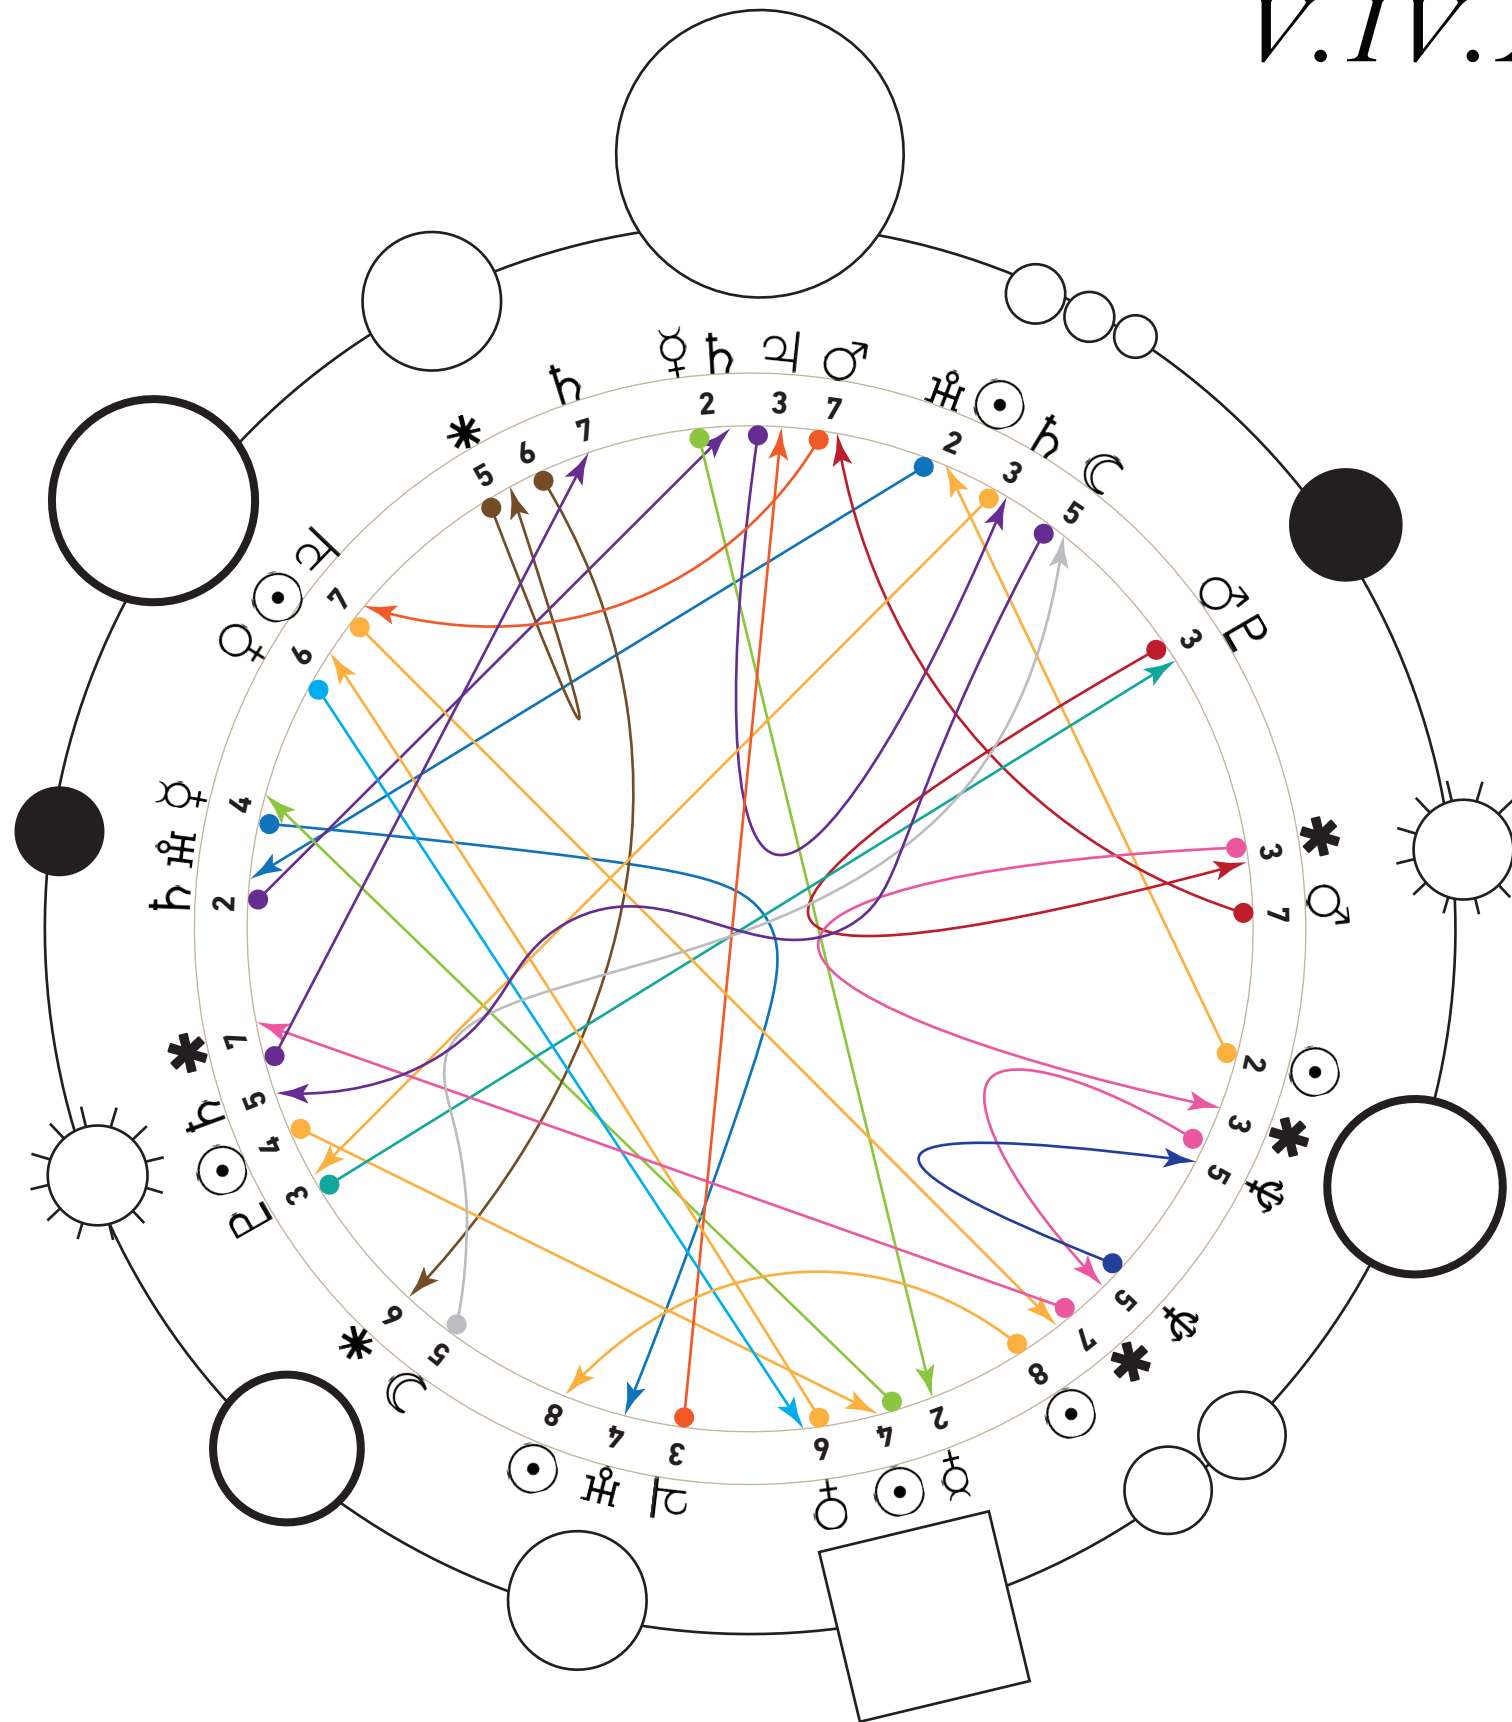

V.IV.XVVMCCXXXII

SOPA COSMICA
BIG BANG

ENTRADA: 10 bpm
DINAMICA: *pp*

0		
1		
2		
3		colisión
4		
5		danza celeste <i>pp</i> > <
6		
7		
8		
9