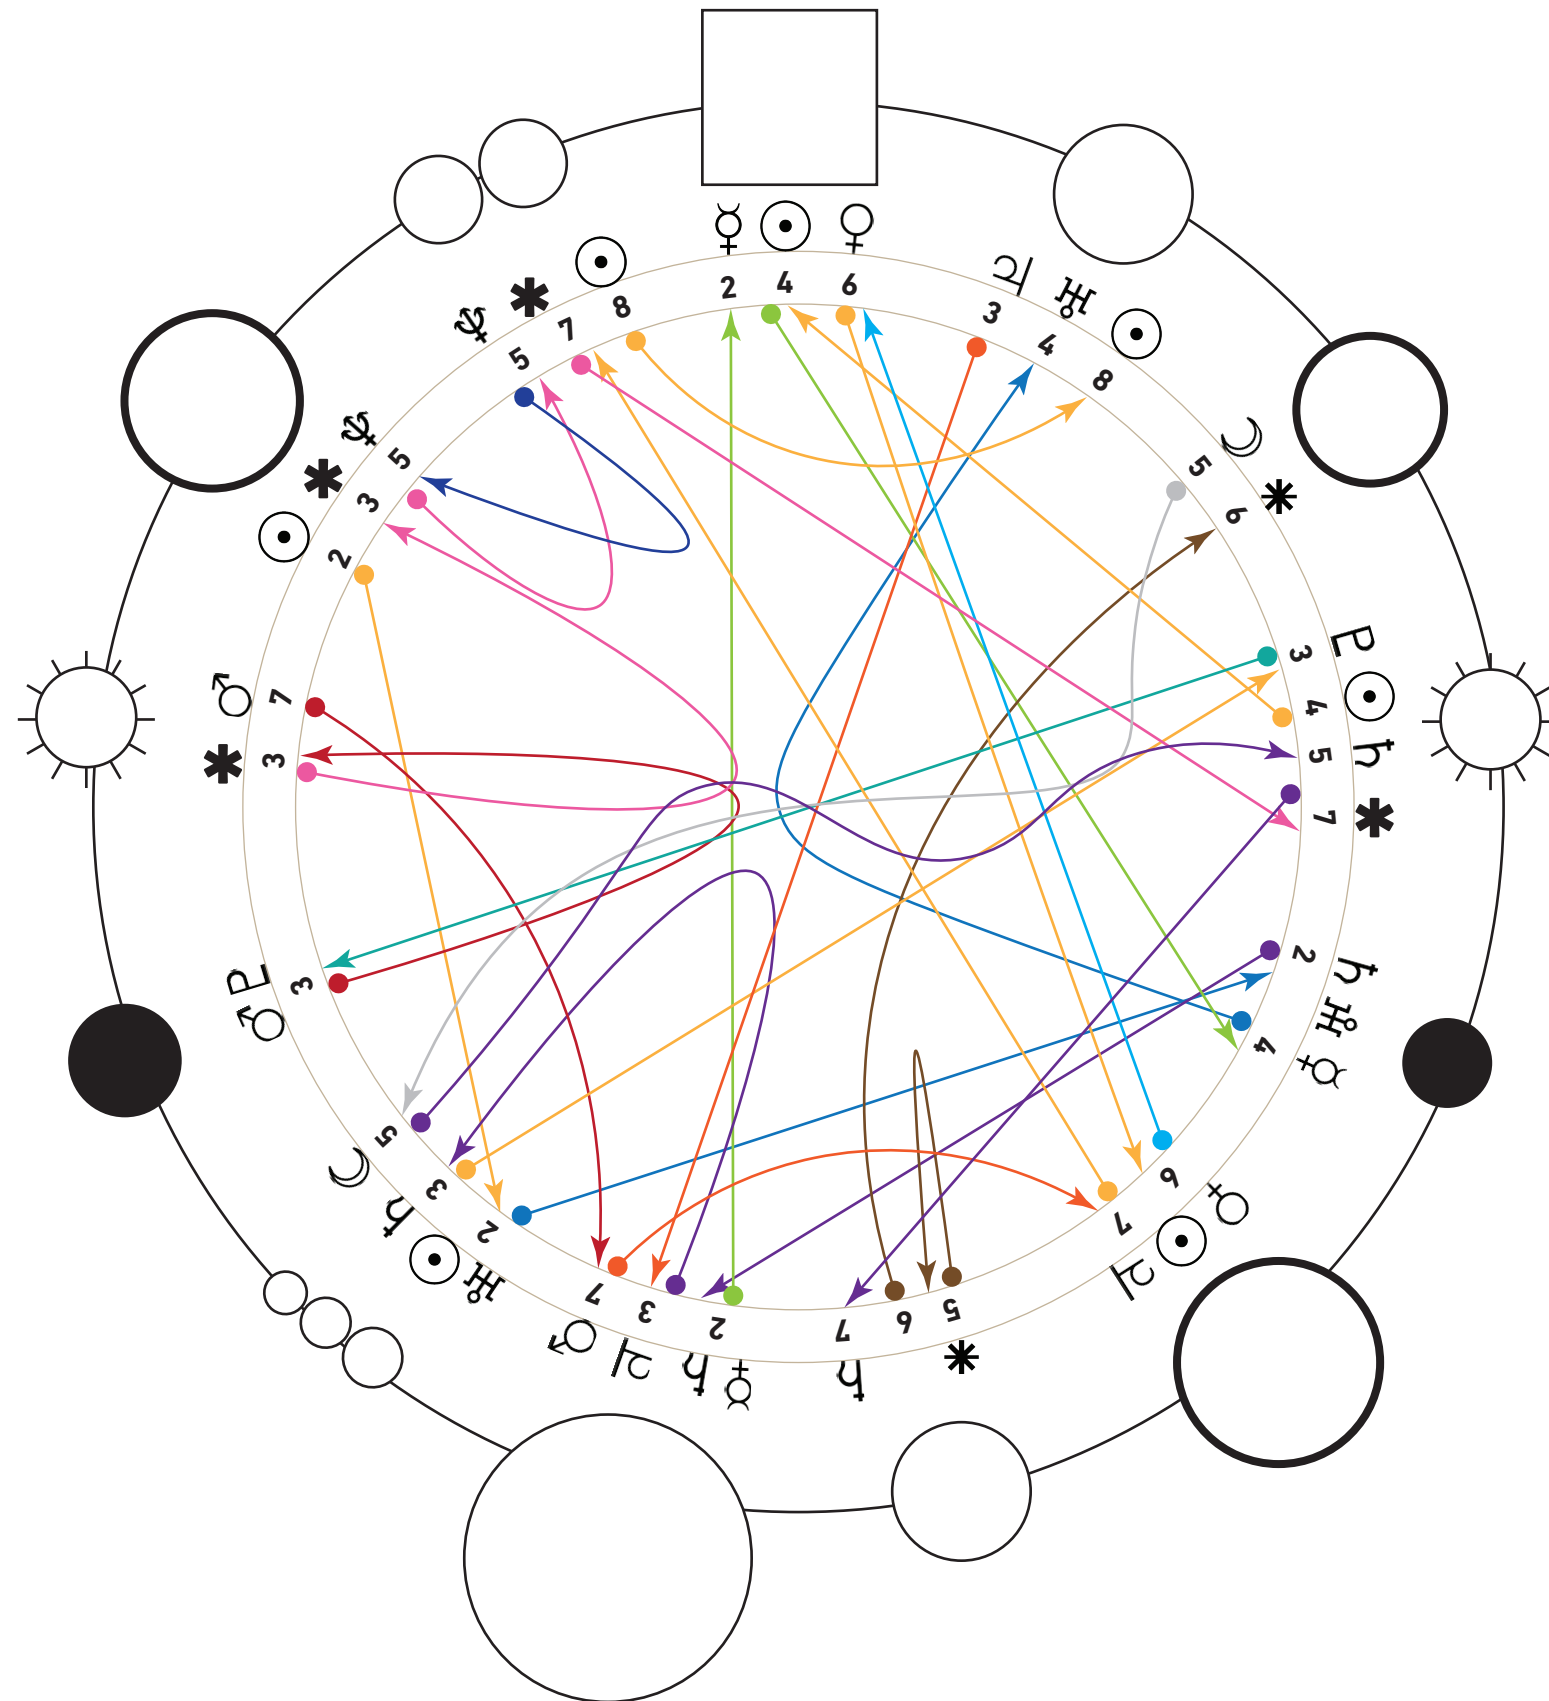

V.IV.XVMCCXXXII

Orange bar	☉
Green bar	♀
Blue bar	♀
Grey bar	☾
Brown bar FW13	✱
Pink bar NX1	✱
Red bar	♂
Orange bar	♁
Purple bar	♃
Blue bar	♃
Dark blue bar	♃
Teal bar	♁

SOPA COSMICA
BIG BANG

ENTRADA: 10 bpm
DINAMICA: *pp*

- | | | |
|---|---|--------------------------------|
| 0 | ♀ | |
| 1 | ♁ | |
| 2 | ♃ | |
| 3 | ☾ | colisión |
| 4 | ♀ | ↻ |
| 5 | ♂ | danza celeste
<i>pp</i> > < |
| 6 | ♁ | |
| 7 | ♀ | ↓ |
| 8 | ✱ | ↑ |
| 9 | ☉ | ≡ |

V.IV.XVVMCCXXXII

Orange bar	☉
Green bar	♀
Blue bar	♀
Grey bar	☾
Brown bar FW13	✱
Pink bar NX1	✱
Red bar	♂
Orange bar	♁
Purple bar	♃
Blue bar	♃
Dark blue bar	♃
Teal bar	♁

SOPA COSMICA
BIG BANG

ENTRADA: 10 bpm
DINAMICA: *pp*