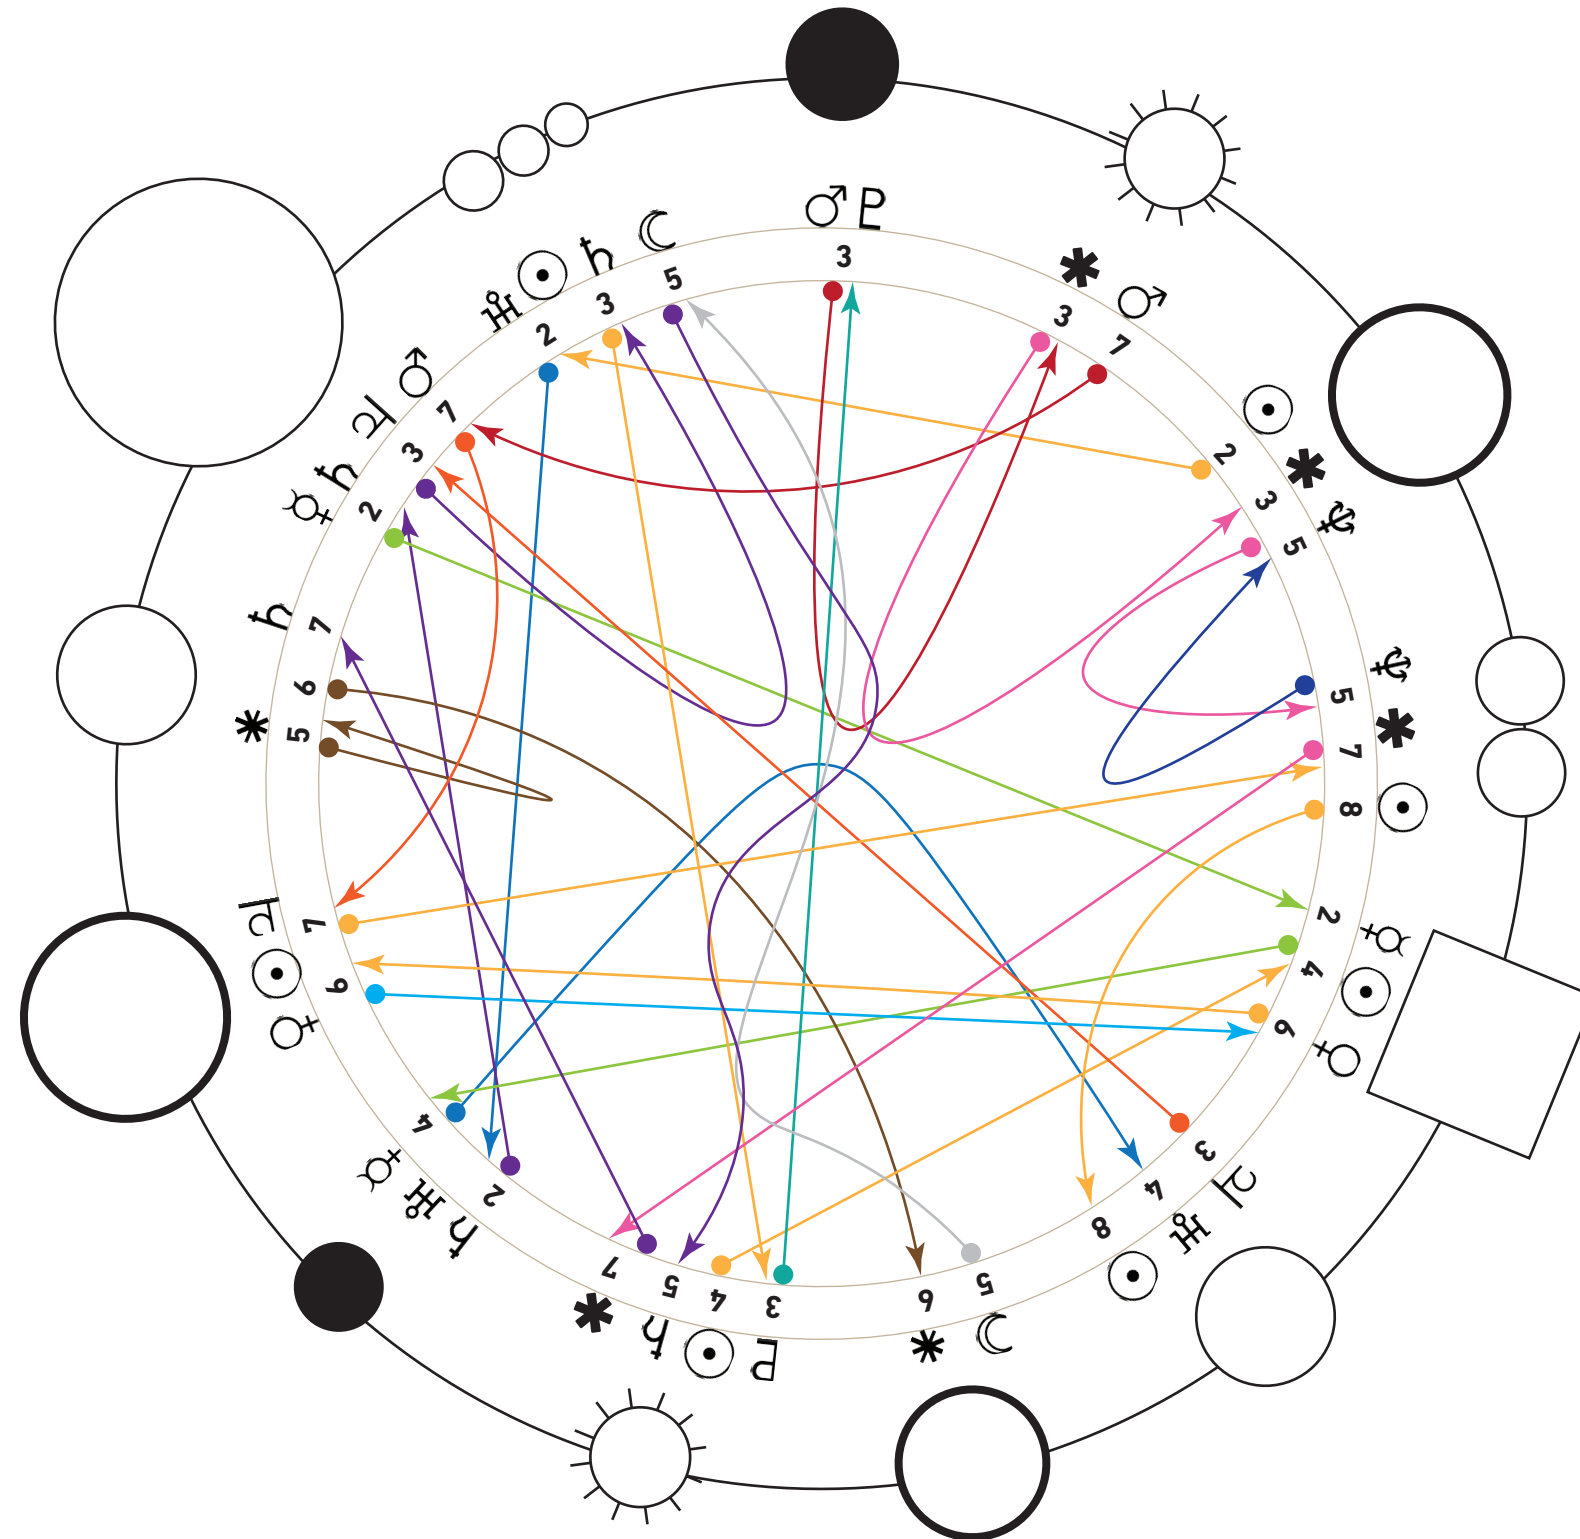

V.IV.XVMCCXXXII

SOPA COSMICA
BIG BANG

ENTRADA: 10 bpm
DINAMICA: *pp*

- 0 ♀
- 1 P
- 2 ♀
- 3 ☾ colisión
- 4 ♀ ↻
- 5 ♂ danza celeste
  pp > <
- 6 P
- 7 ♀ ↓
- 8 * ↑
- 9 ☉ ≡