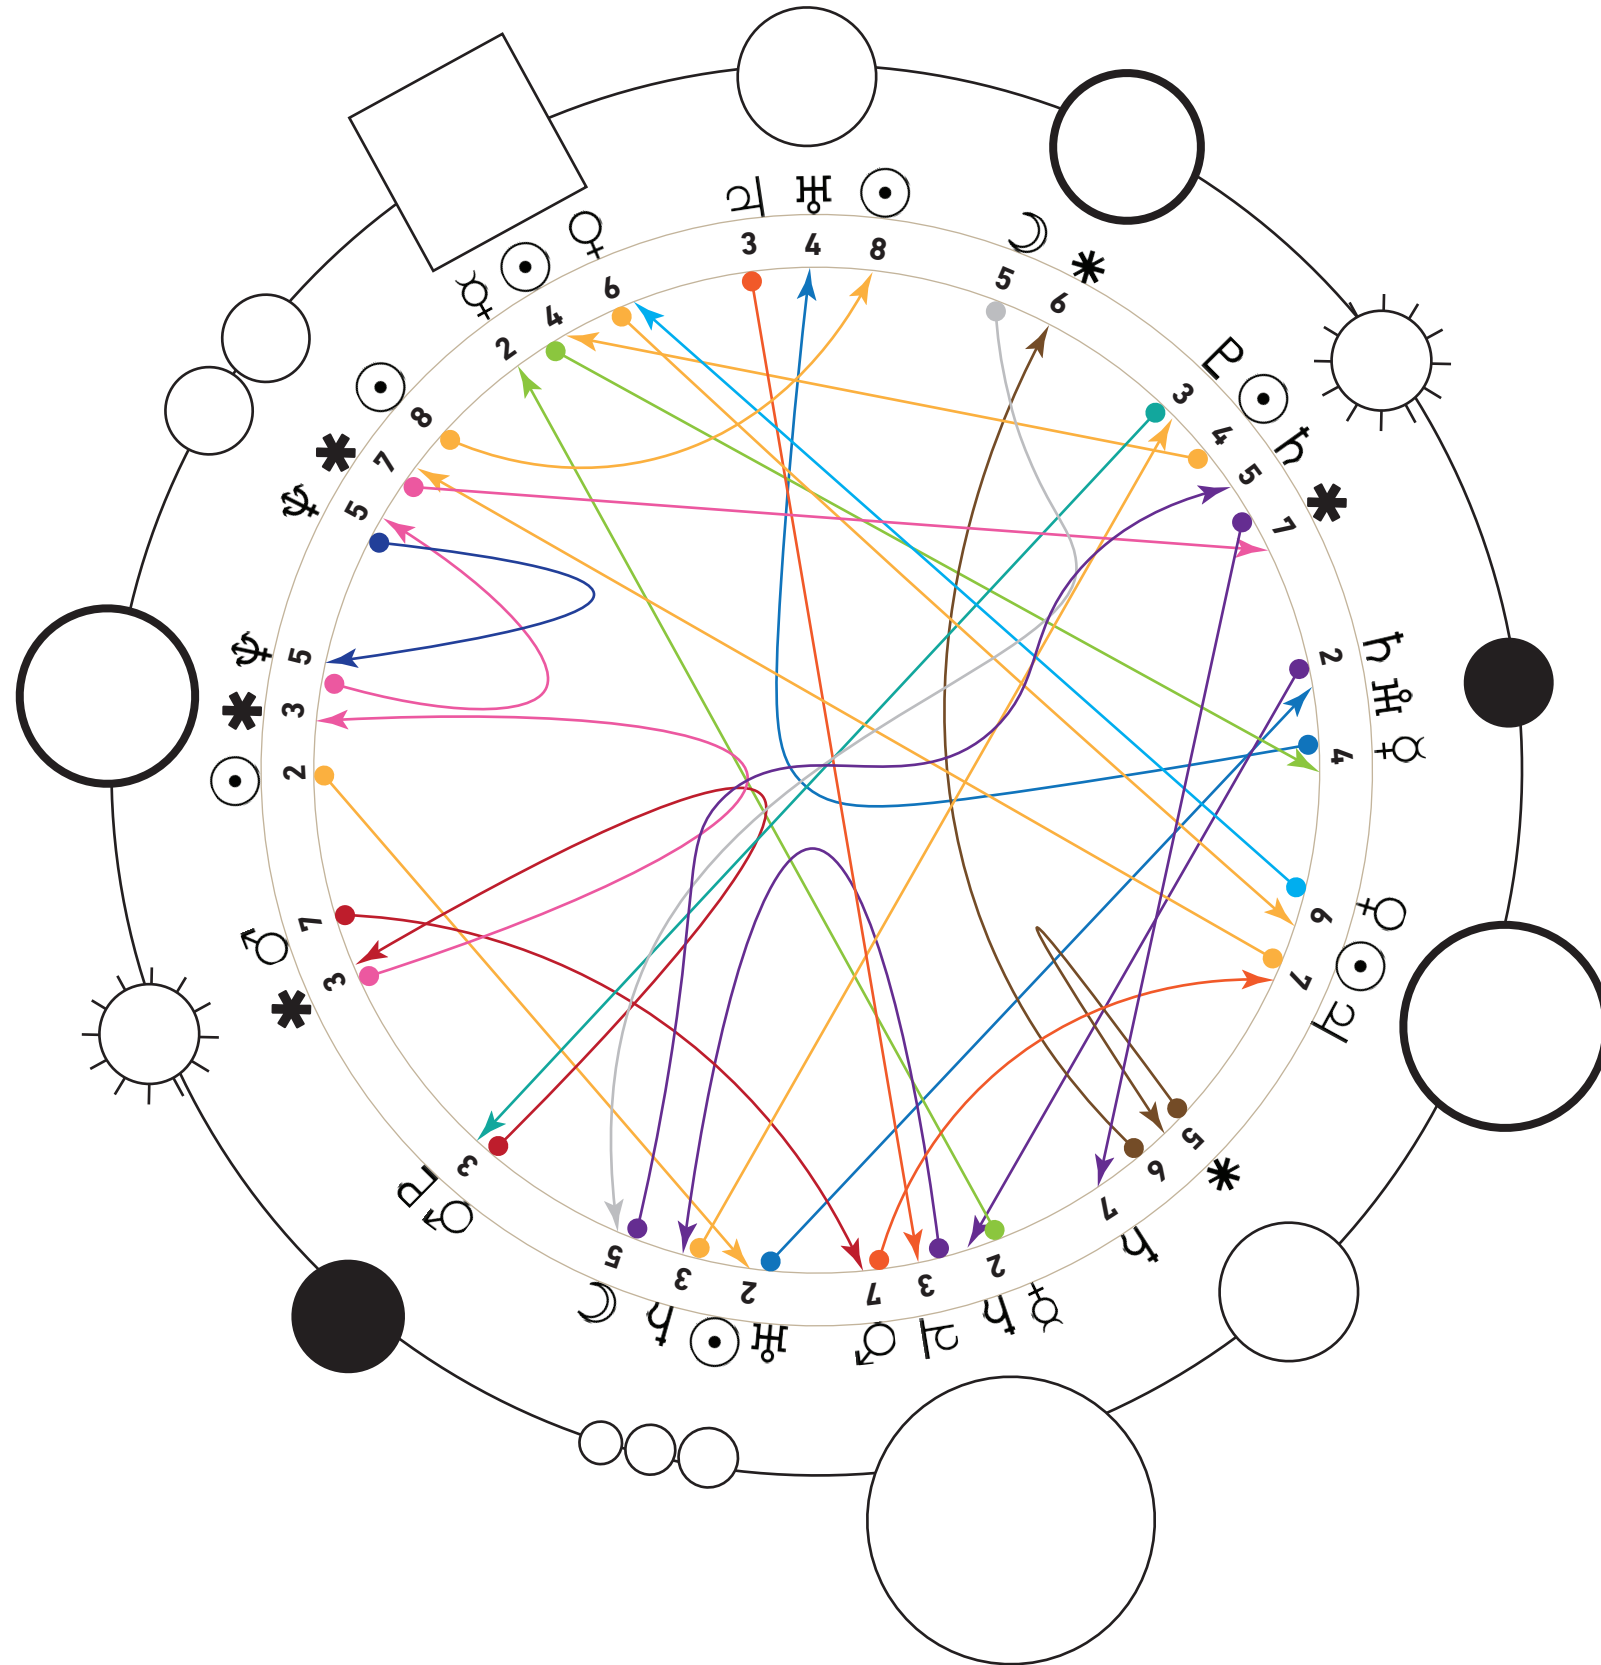

V.IV.XVVMCCXXXII

SOPA COSMICA
BIG BANG

ENTRADA: 10 bpm
DINAMICA: *pp*

0		
1		
2		
3		colisión
4		
5		danza celeste <i>pp</i> > <
6		
7		
8		
9